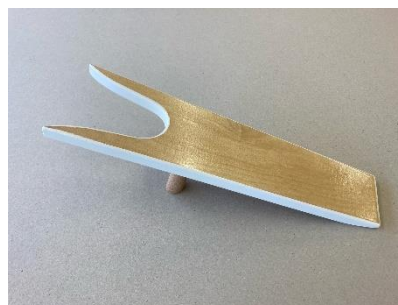

Stiefelknecht
Sperrholz Birke Multiplex
L 36 cm, B 10 cm | Fr. 20.–