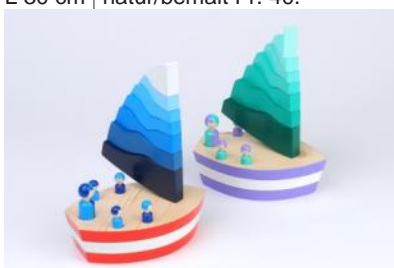

Frosch
L 20 cm | natur/bemalt Fr. 40.–
L 30 cm | natur/bemalt Fr. 40.–

Schiffli
div. Farben
H 25 cm | Fr. 30.–