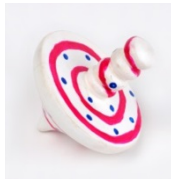

Hurlibus

ab Fr. 5.–