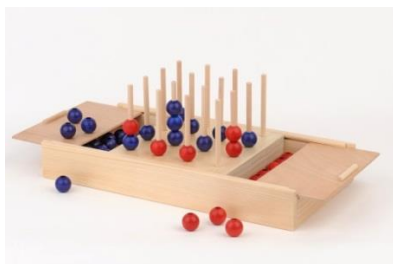

Vier gewinnt
L 43 cm, H 17 cm | Fr. 45.–